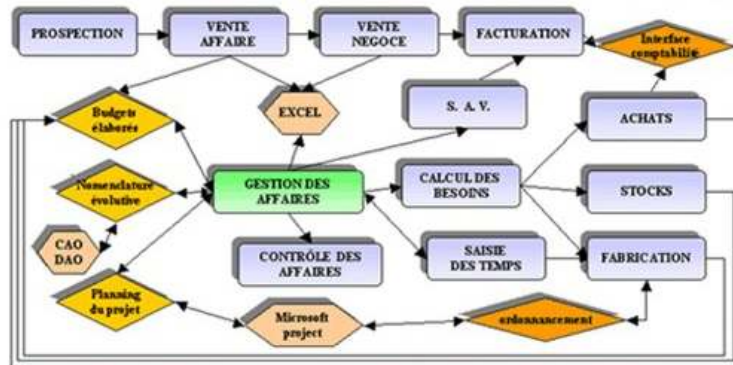

APRODIX

Aprodix est un logiciel spécialiste de la GPAO à l'affaire, à la commande ou à la petite série. Conçu pour être l'outil de travail au service des utilisateurs (ergonomie, convivialité, simplicité), **Aprodix** développe une puissance fonctionnelle unanimement reconnue : du BE au SAV.

Les atouts d'APRODIX

Aprodix est un outil fédérateur. Il permet à l'entreprise de travailler sur une source d'information unique et pertinente. L'information est filtrée, préparée et formatée en fonction des besoins de chaque service.

Aprodix a été conçu pour amener l'information vers l'utilisateur afin de lui fournir une aide à la décision rapide, précise et pertinente. Grâce à son ergonomie full-windows, la mise en oeuvre d'**Aprodix** est extrêmement simple et rapide.

Les points forts d'APRODIX

SOUPLESSE : Vous pouvez intervenir à n'importe quel niveau dans le traitement de l'information : créer, modifier ou supprimer une action sans pour autant bloquer les processus automatiques.