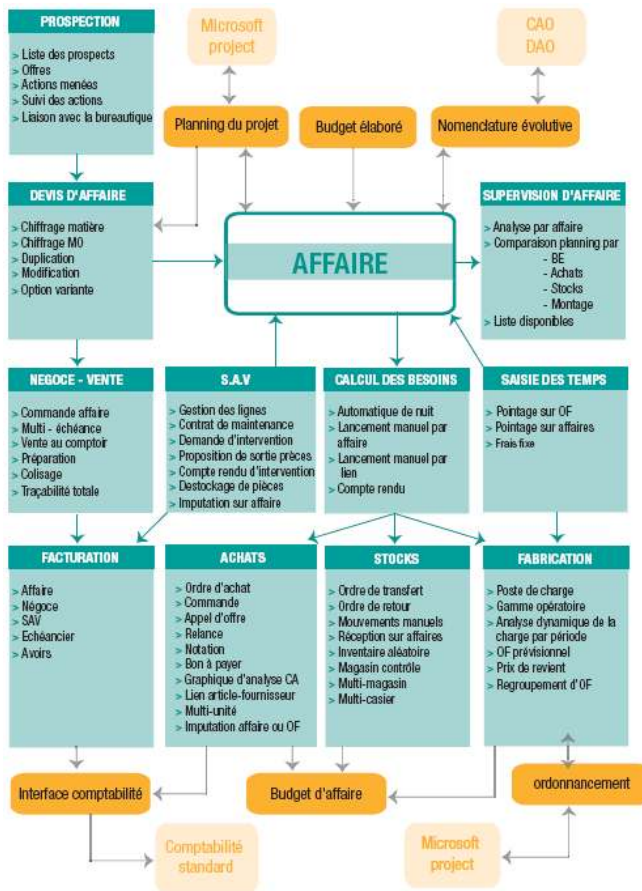

11 modules entrent à votre service :

Aprodix est un progiciel intégré spécialement conçu pour les entreprises travaillant suivant un processus unitaire adaptable au besoin du client.

Aprodix intègre les concepts de la gestion de projet (PERT) et ceux de la gestion de matières (MRP).

Les atouts d'APRODIX

Aprodix est un outil fédérateur. Il permet à l'entreprise de travailler sur une source d'information unique et pertinente. L'information est filtrée, préparée et formatée en fonction des besoins de chaque service.

Aprodix a été conçu pour amener l'information vers l'utilisateur afin de lui fournir une aide à la décision rapide, précise et pertinente. Grâce à son ergonomie full-windows, la mise en oeuvre d'**Aprodix** est extrêmement simple et rapide.

Les points forts d'APRODIX

SOUPLESSE : Vous pouvez intervenir à n'importe quel niveau dans le traitement de l'information : créer, modifier ou supprimer une action sans pour autant bloquer les processus automatiques.

EFFICACITE : Parce que votre problématique est très particulière, nous avons conçu un logiciel spécialement dédié aux entreprises travaillant à l'affaire, à la commande ou à la série. Le coeur du système est le module Affaire, un subtil mélange de planning projet, nomenclature évolutive (même après la livraison) et un suivi financier temps réel élaboré.

SIMPLICITE : Une prise en main intuitive grâce à une ergonomie très conviviale. APRODIX vous permet de travailler sans OF (le module Fabrication est une option).

2 rue Galilée
78280 GUYANCOURT
Tel : 01.39.30.65.06
Fax : 01.39.30.65.08
www.cadvision.fr
info@cadvision.fr

5 Rue Jean Bertin
Technoparc des Hautes Faventines
26000 VALENCE
Tel : 04.75.61.96.32
www.cadvision.fr